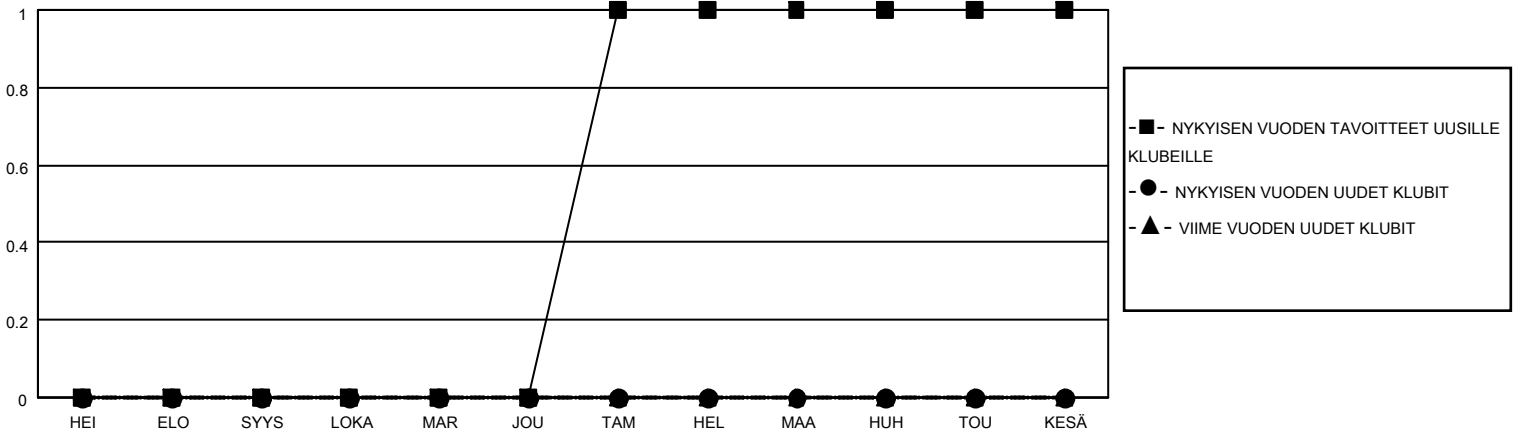

MONTHLY MEMBERSHIP PROGRESS REPORT

SIJAINTI FINLAND

District 107 N

Results as of: 9/30/2020

Klubit				jäsentä			
TULOKSET 2020-2021				TULOKSET 2020-2021			
NELJÄNNES	UUDEN KLUBIN TAVOITE	UUDET KLUBIT	LOPETETUT KLUBIT	NELJÄNNES	JÄSENKASVUN NETTOTAVOITE	TOTEUTUNUT JÄSENKASVU	POISTETUT JÄSENET (mukaan lukien siirrot)
HEI/ELO/SYYS	0	0	1	HEI/ELO/SYYS	20	8	27
LOKA/MAR/JOU	0	0	0	LOKA/MAR/JOU	25	0	0
TAM/HEL/MAA	1	0	0	TAM/HEL/MAA	5	0	0
HUH/TOU/KESÄ	0	0	0	HUH/TOU/KESÄ	20	0	0

TAVOITTEET JA UUDET KLUBIT, KUMULATIIVINEN