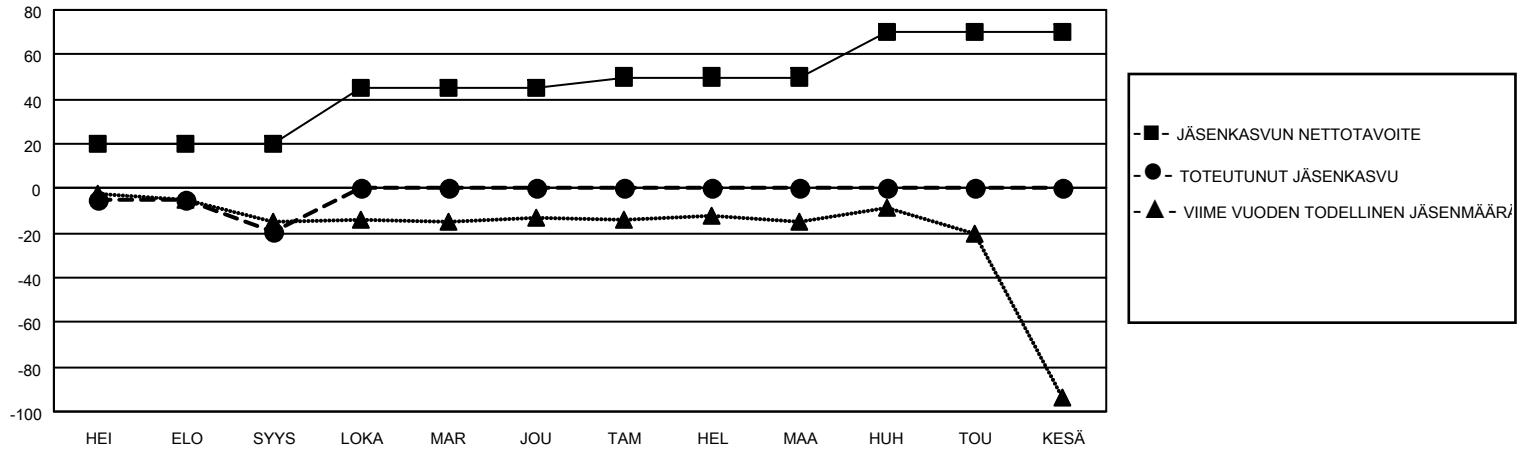

MONTHLY MEMBERSHIP PROGRESS REPORT

SIJAINTI FINLAND

District 107 N

Results as of: 9/30/2020

Klubit				jäsentä			
TULOKSET 2020-2021				TULOKSET 2020-2021			
NELJÄNNES	UUDEN KLUBIN TAVOITE	UUDET KLUBIT	LOPETETUT KLUBIT	NELJÄNNES	JÄSENKASVUN NETTOTAVOITE	TOTEUTUNUT JÄSENKASVU	POISTETUT JÄSENET (mukaan lukien siirrot)
HEI/ELO/SYYS	0	0	1	HEI/ELO/SYYS	20	8	27
LOKA/MAR/JOU	0	0	0	LOKA/MAR/JOU	25	0	0
TAM/HEL/MAA	1	0	0	TAM/HEL/MAA	5	0	0
HUH/TOU/KESÄ	0	0	0	HUH/TOU/KESÄ	20	0	0

TAVOITTEET JA UUDET KLUBIT, KUMULATIIVINEN

TAVOITTEET JA JÄSENET, KUMULATIIVINEN

LAKKAUTETUT KLUBIT: 1	8 CLUBS OF 75 LISÄNNYT YHDEN TAI USEAMMAN UUTTA JÄSENTÄ	SUKUPUOLIJAKAUMA
ERONNEET JÄSENET	KLIKKAAM TÄSTÄ NÄHDÄKSESI KUMULATIIVISET JÄSENTIEDOT	MIES 1,239 (74.86%)
KUOLLUT 3		NAINEN 416 (25.14%)
KLUBI LAKKAUTETTU 0		PERHEJÄSENIÄ YHTEENSÄ 36
MUU 24		PERHEJÄSENET, JOTKA MAKSAVAT PUOLET JÄSENMAKSUSTA 18
YHTEENSÄ 27		